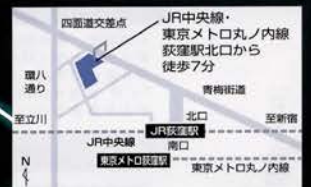

尺八大演奏会2013

出演

阿部	大輔
今井	祐介
大賀	悠司
大山	潤一
小濱	明人
柿堺	香和
加藤	秀山
川俣	夜山
川村	葵山
倉橋	容堂
クリストファー	遙盟
黒田	静鏡
小林	純
小湊	昭尚
神	令義
菅原久仁	欣也
素川	誠一
竹井	謙山
田嶋	頌道
田辺	惠山
田辺	洌山
田野村	聡樹
中村	仁山
難波	竹山
野村	峰山
林	鈴麟
原郷	界山
ブルースビューバー	
古屋	輝夫
松岡	邦篤
松本	宏平
眞玉	和司
三橋	貴風
元永	拓山
森田	柁山
山口	連山
米谷	和修
渡辺	淳

<五十音順>

狂

風が舞う夜

Tonight the sounds of the shakuhachi sing throughout the land

宴

2013
12/13
<FRI>

15:30 開場
16:00 開演
終演 20:00

杉並公会堂小ホール

東京都杉並区上荻1丁目23-15

チケット/前売 3,500円 当日4,000円
11月1日(金)より販売・予約受付開始

主催 / 竹のみの会

後援 / 邦楽ジャーナル

お問合せ / 042-325-9245 naru8@mx2.nisiq.net (菅原)