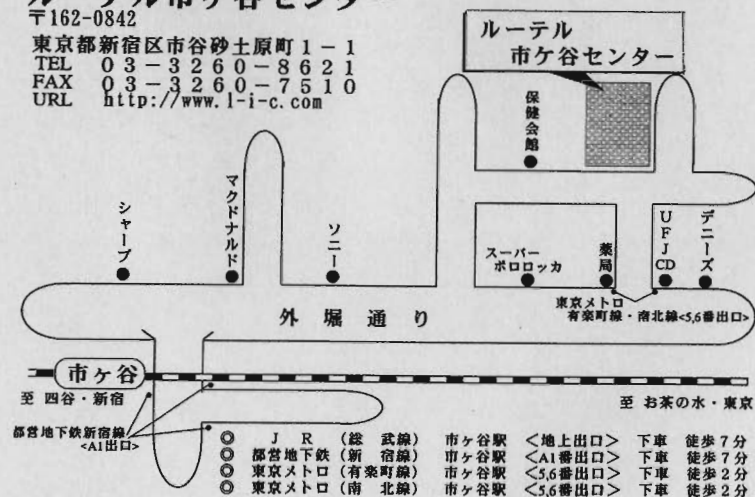

尺八教室のご案内

森田柗山尺八教室

南荻窪・表参道・秋葉原・京都

柗山会会員の教室

東京・神奈川・千葉・埼玉・茨城・山梨・静岡・

香川の各都県に 19 箇所の教室があります。

詳細はホームページをご覧ください。

日本の音を求めて一世紀

精華銘尺八 北原精華堂

北原宏造・郁也・宏樹

尺八・楽譜・関連商品販売・修理・歌口フィッティング

〒604-0002 京都市中京区室町通夷川上る鏡屋町 36

TEL (075) 231-2670 番・FAX (075) 231-8063 番

http://www.k-seikado.com/ E-mail:info@k-seikado.com

(地下鉄・丸太町駅 4 番出口徒歩 3 分)

森田柗山 作品集「飛天」

3,000 円

琴弾八幡宮のための飛天、鹿野苑恋慕、
鶴の舞、峠道、山水長巻Ⅰ、
尺八とタブラのための Vande Laksmi Devi

友洲のりえ・森田柗山箏絃二人会

2,800 円

千鳥の曲、鶴の巣籠、鸚鵡小町、
山水長巻Ⅰ、山水長巻Ⅱ、黒髪、

都山流より楽譜出版 森田柗山作曲「鹿野苑恋慕」、
「峠道」、「飛天」、「山水長巻Ⅰ・Ⅱ」、「鶴の舞」

以上の CD と楽譜は当日会場で販売いたします。

メールでのご注文も受け付けます。

ルーテル市ヶ谷センター

〒162-0842

東京都新宿区市ヶ谷砂土原町 1-1

TEL 03-3260-8621

FAX 03-3260-7510

URL http://www.l-i-c.com

都山流尺八柗山会

〒167-0052 東京都杉並区南荻窪 3-24-13

TEL・FAX 03-5932-2182

E-mail:shuuzan@jcom.home.ne.jp

http://morita-shuuzan.sakura.ne.jp/